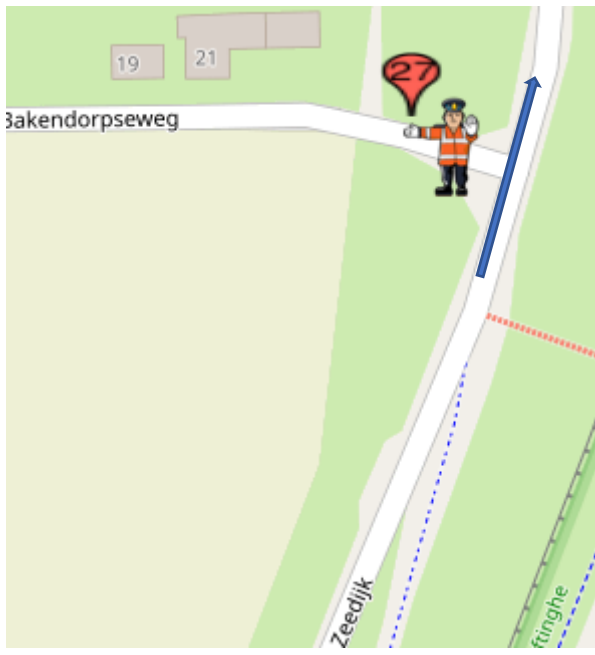

# POST 27 (één doorkomst)

## **Post 27 Zeedijk-Bakendorpseweg**

Koers rijdend op de Zeedijk, rechtdoor op de Zeedijk

na geluidswagen:

alleen verkeer toelaten 'met de koers mee'

na politiemotor:

**geen** verkeer toelaten.

Calamiteitentelefoon organisatie : +31617733553