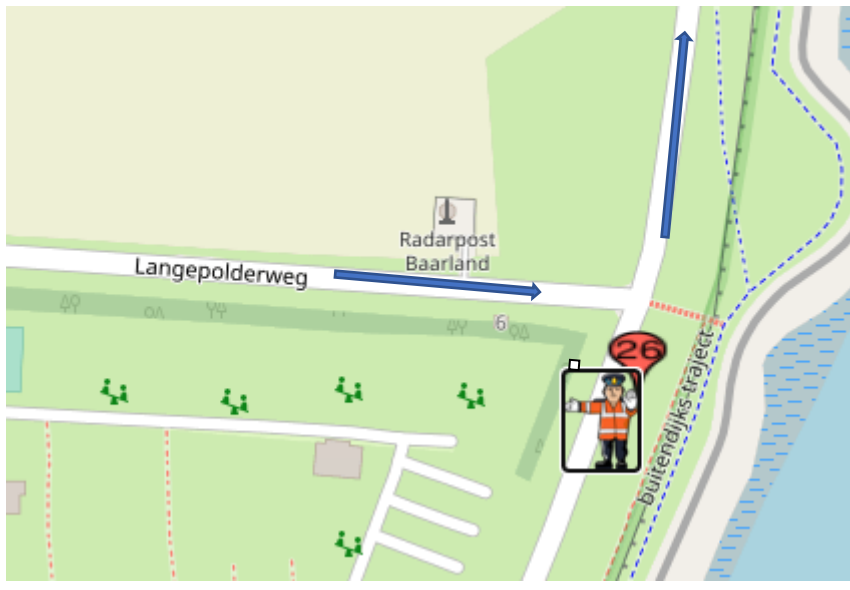

POST 26 (één doorkomst)

Post 26 Zeedijk-Langepolderweg

Koers rijdend op de Langepolderweg, *linksaf* de Zeedijk op

na geluidswagen:

alleen verkeer toelaten 'met de koers mee'

na politiemotor:

geen verkeer toelaten.