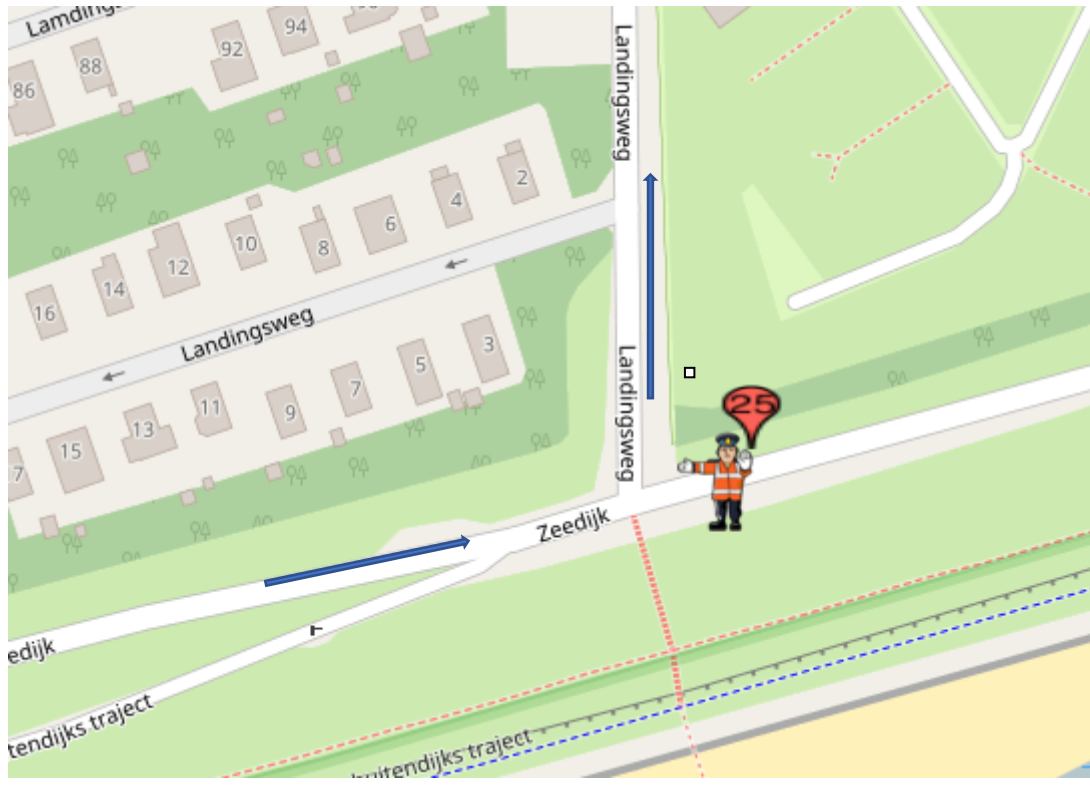

POST 25 (één doorkomst)

Post 25 Zeedijk-Landingsweg

Koers rijdend op de Zeedijk, linksaf de Landingsweg in

na geluidswagen:

alleen verkeer toelaten 'met de koers mee'

na politiemotor:

geen verkeer toelaten.