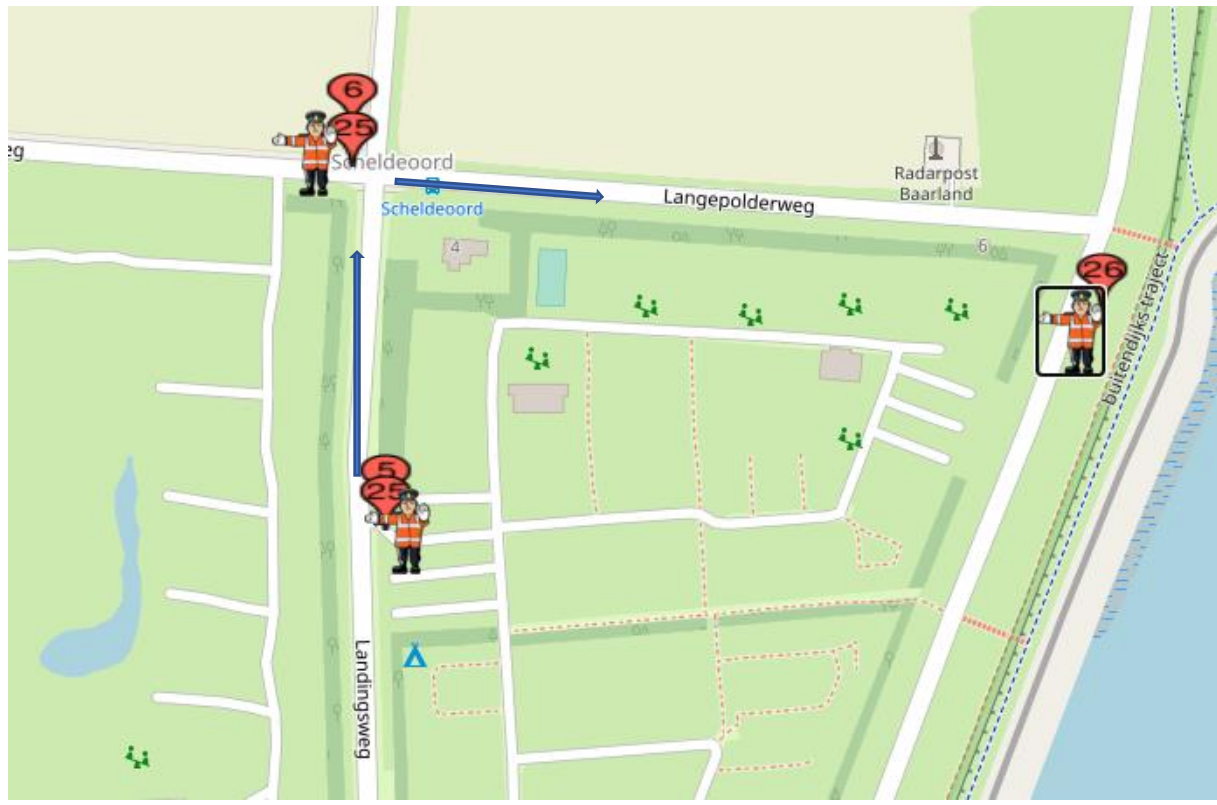

POST 25.6 (één doorkomst)

LET OP: ALLEEN OP ZONDAGMORGEN BIJ JUNIOR VROUWEN

Post 25.6 Landingsweg-Langepolderweg

Koers rijdend op de Langepolderweg, rechtsaf de Langepolderweg in

na geluidswagen:

alleen verkeer toelaten 'met de koers mee'

na politiemotor:

geen verkeer toelaten.

Calamiteitentelefoon organisatie : +31617733553