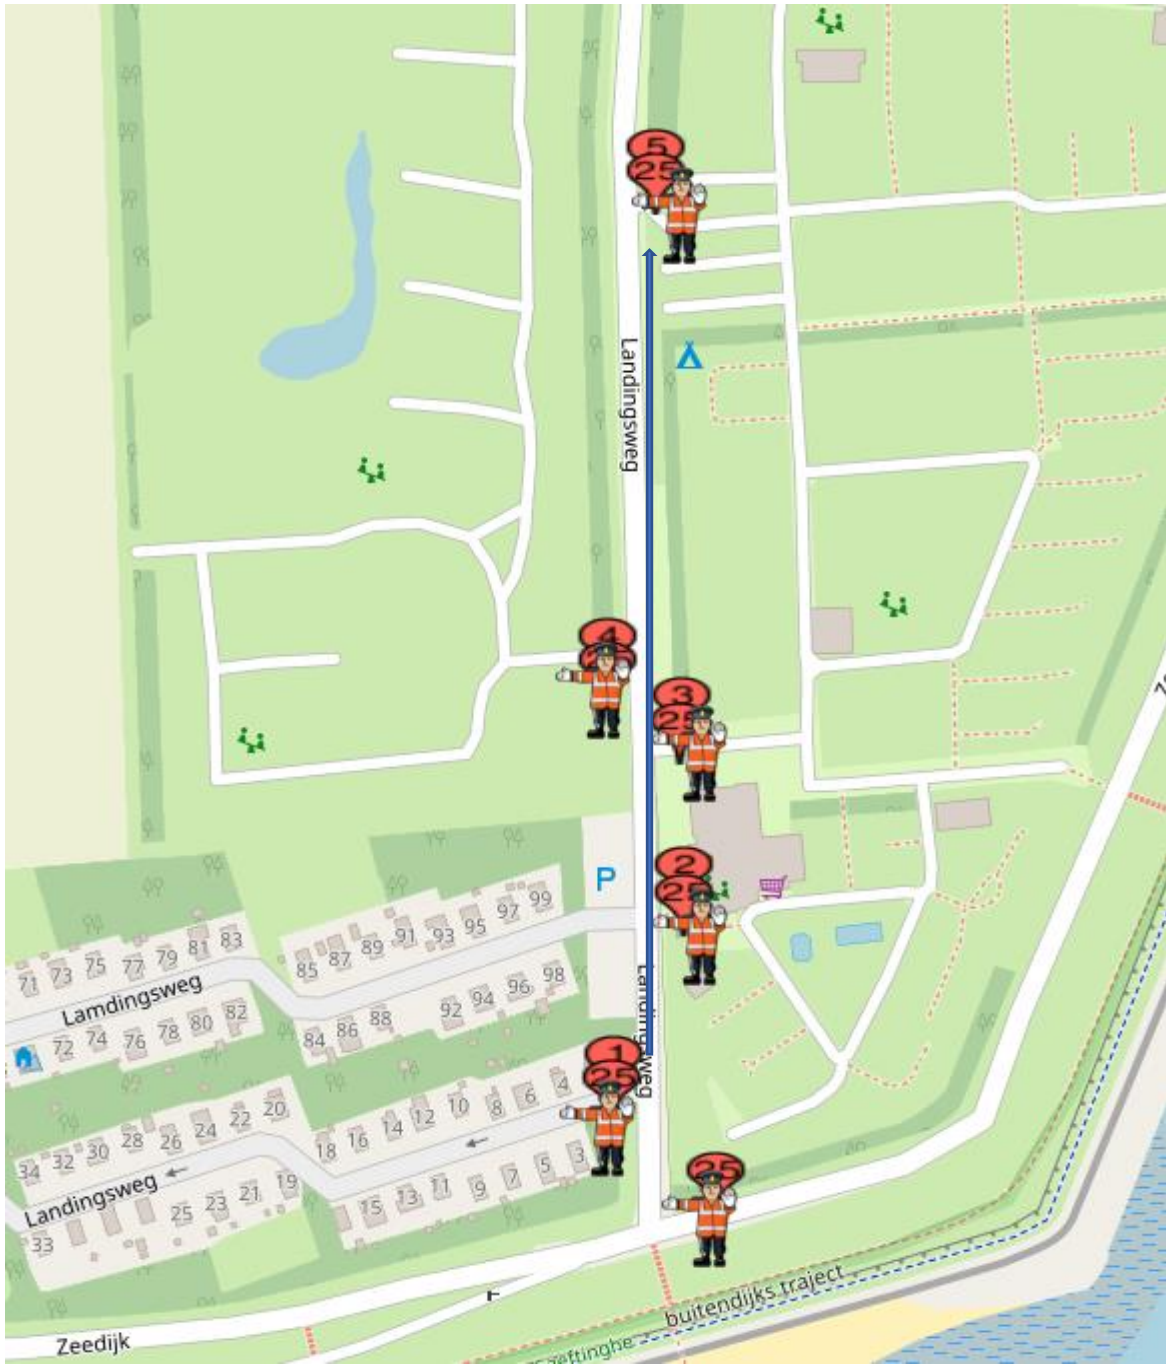

POST 25{.1.2.3.4.5} (één doorkomst)

Post 25.1 T/M 5 Landingsweg → **LET OP: ALLEEN OP ZONDAGMORGEN BIJ JUNIOR VROUWEN**

Koers rijdend op de Landingsweg

→ let op campingverkeer, hier vindt de tussensprint plaats!

na geluidswagen:

alleen verkeer toelaten 'met de koers mee'

na politiemotor:

geen verkeer toelaten.

Calamiteitentelefoon organisatie : +31617733553