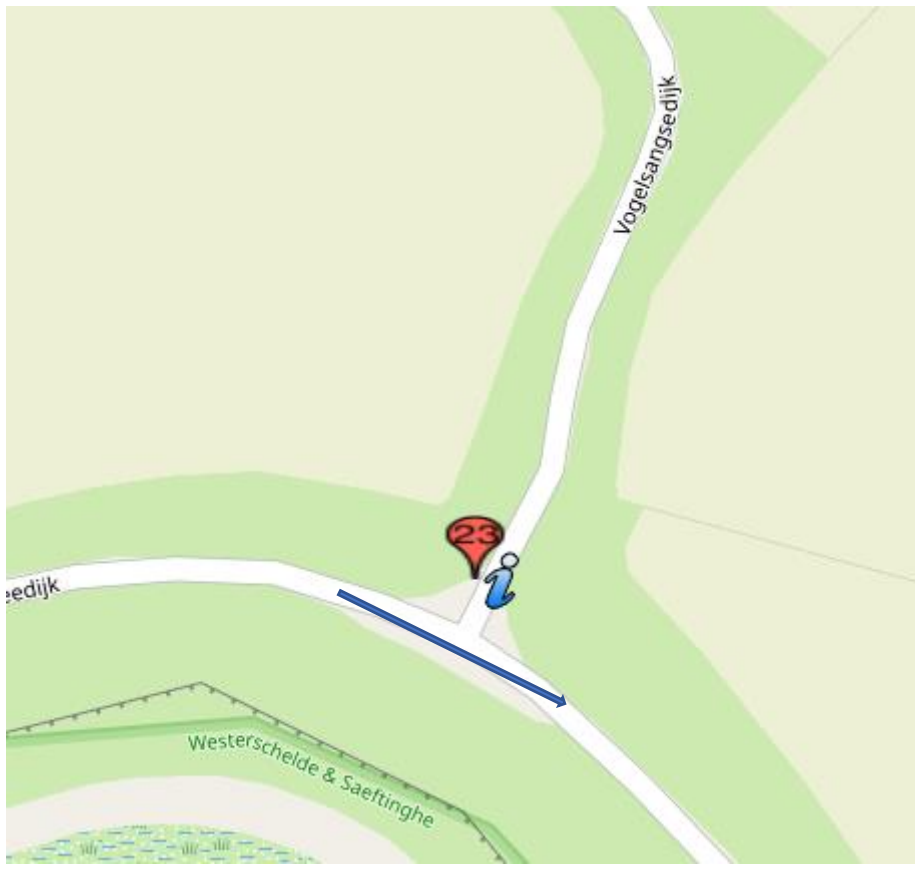

POST 23 (hekwerk) (één doorkomst)

Post 23 Zeedijk-Vogelsangsedijk

Koers rijdend op de Zeedijk, rechtdoor op de Zeedijk