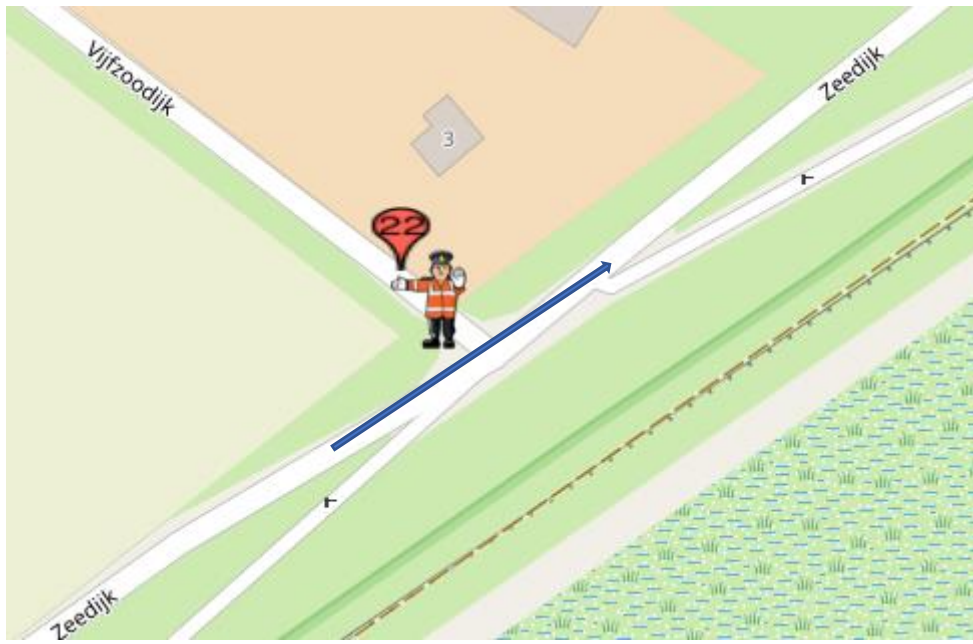

POST 22 (één doorkomst)

Post 22 Zeedijk-Vijfzodendijk

Koers rijdend op de Zeedijk, rechtdoor op de Zeedijk

na geluidswagen:

alleen verkeer toelaten 'met de koers mee'

na politiemotor:

geen verkeer toelaten.