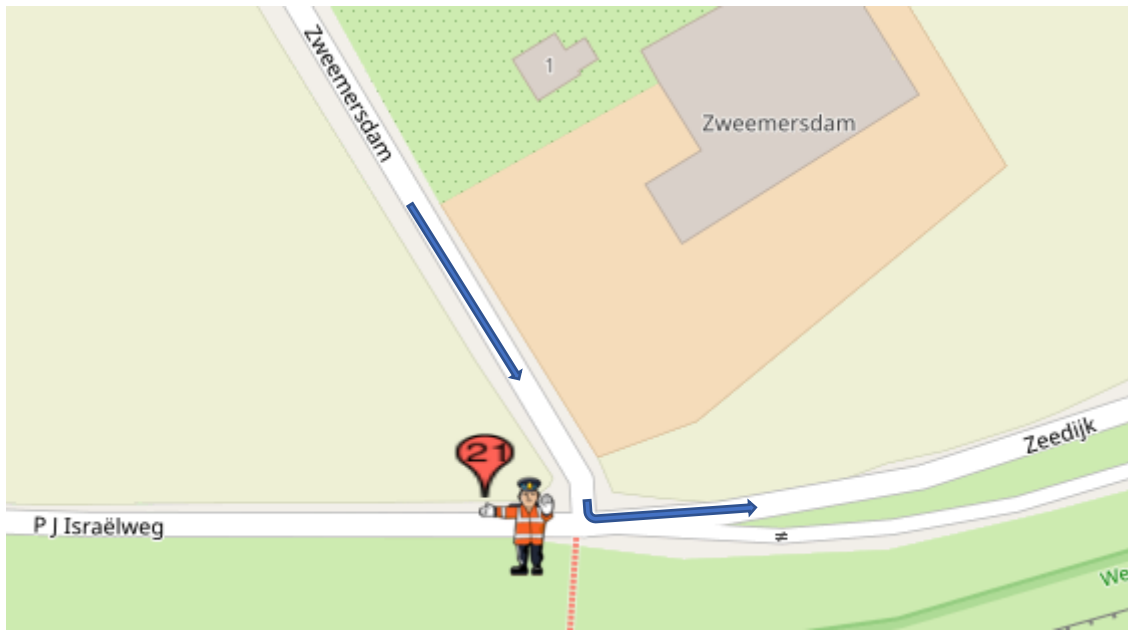

POST 21 (één doorkomst)

Post 21 Zweemerdam-Israëlweg/zeedijk

Koers rijdend op de Zweemerdam linksaf de Zeedijk op

na geluidswagen:

alleen verkeer toelaten 'met de koers mee'

na politiemotor:

geen verkeer toelaten.