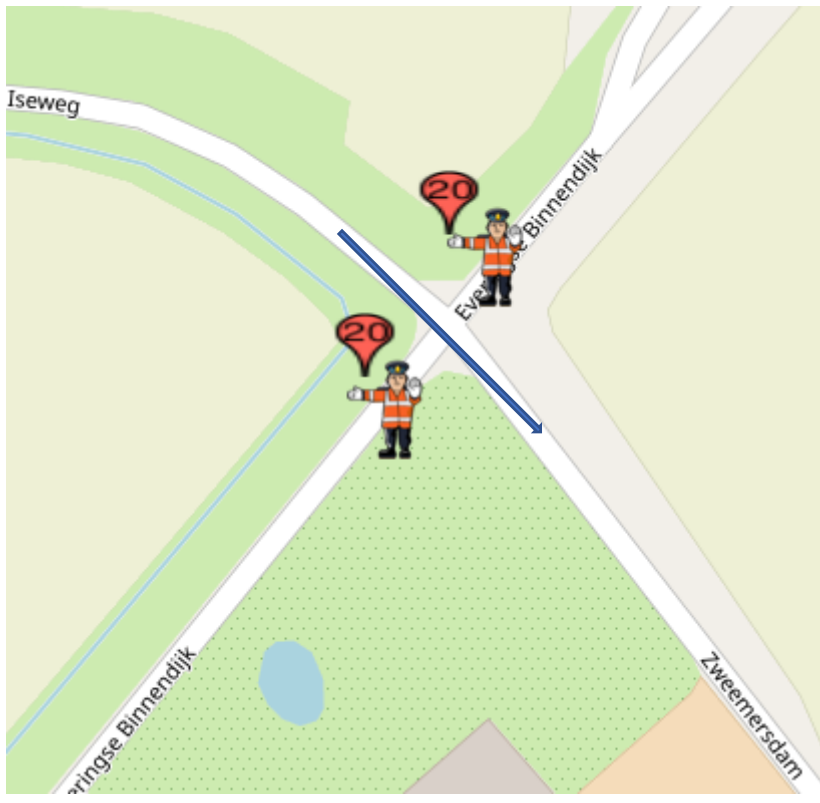

POST 20 (één doorkomst)

Post 20 Iseweg-Everingse binnendijk/Zweemerdam
Koers rijdend op de Iseweg, rechtdoor de Zweemerdam op

na geluidswagen:
alleen verkeer toelaten 'met de koers mee'

na politiemotor:
geen verkeer toelaten.