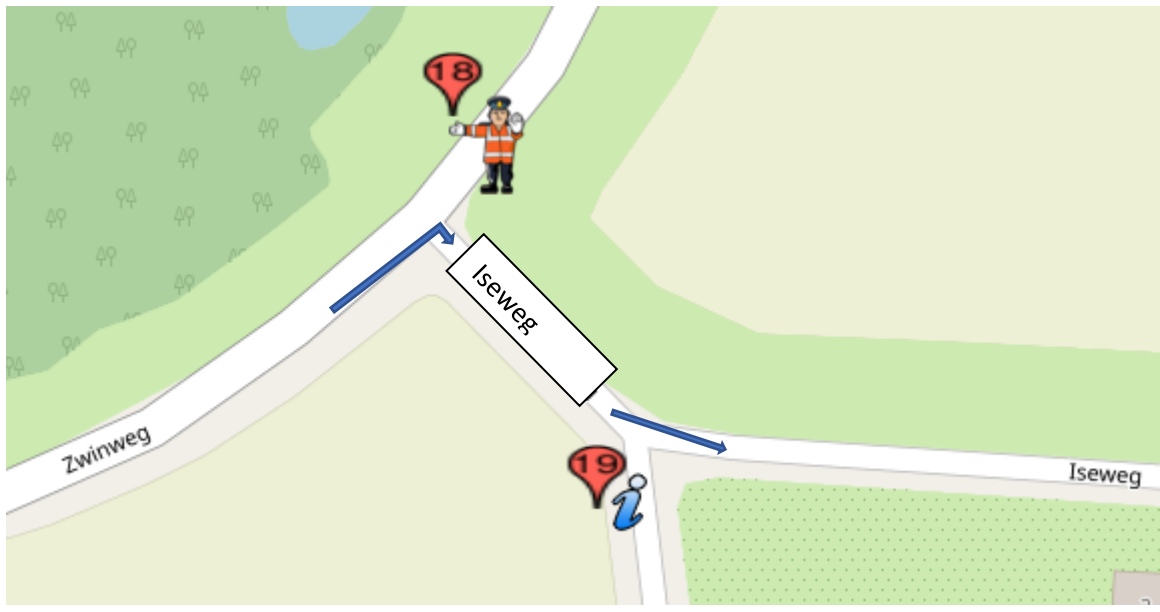

POST 18 en 19(één doorkomst)

Post 18 Zwijnweg-Rababogersweg

Koers rijdend op de Zwijnweg, rechtsaf de Iseweg op

□ **19=hekwerk**

Post 19 Iseweg-Rababogersweg

Koers rijdend op de Iseweg, linksaf de Iseweg op

na geluidswagen:

alleen verkeer toelaten 'met de koers mee'

na politiemotor:

geen verkeer toelaten.

Calamiteitentelefoon organisatie : +31617733553