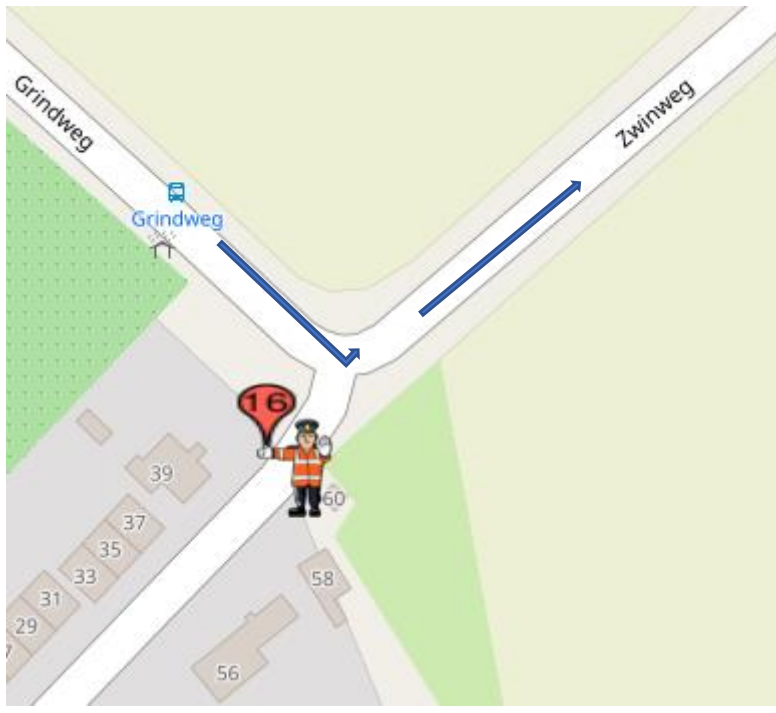

POST 16 (één doorkomst)

Post 16 Grindweg-Zwijnweg

Koers rijdend op de Grindweg, linksaf de Zwijnweg op

na geluidswagen:

alleen verkeer toelaten 'met de koers mee'

na politiemotor:

geen verkeer toelaten.

Calamiteitentelefoon organisatie : +31617733553