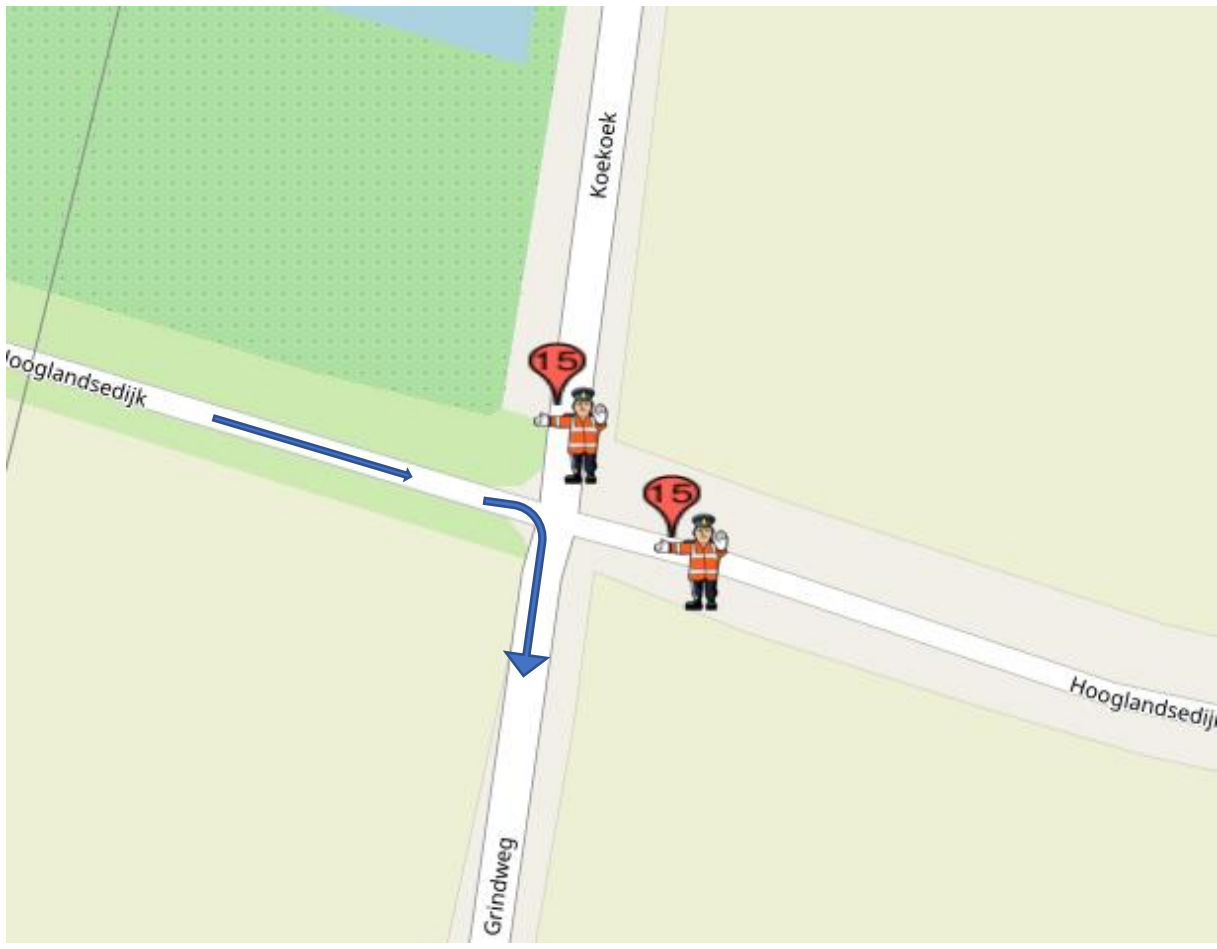

# POST 15 (één doorkomst)

## **Post 15 Hooglandsedijk-Grindweg**

Koers rijdend op de Hooglandsedijk, rechtsaf de Grindweg op

na geluidswagen:

alleen verkeer toelaten 'met de koers mee'

na politiemotor:

**geen** verkeer toelaten.

Calamiteitentelefoon organisatie : +31617733553