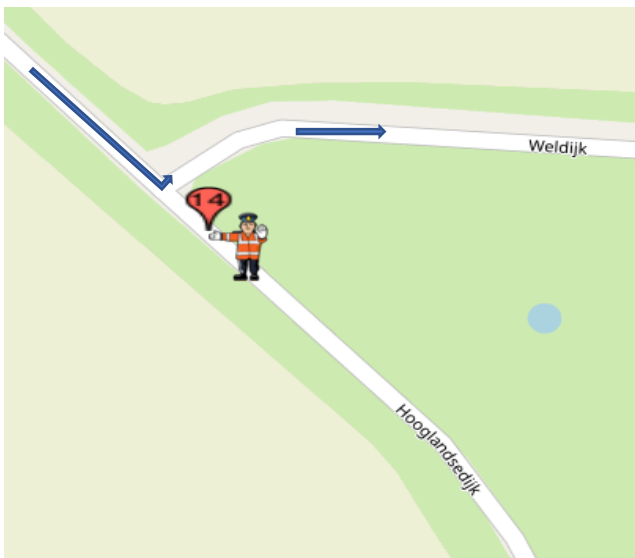

POST 14 (grote ronde en middelroute)

⇨ Grote ronde (één doorkomst)

voor grote ronde: Koers rijdend op de Hooglandse-dijk, rechtdoor op de Hooglandsedijk.

Middel ronde (drie doorkomsten)

⇨ voor middel ronde: Koers rijdend op de Hooglandse-dijk, linksaf de Weldijk op.

na geluidswagen:
alleen verkeer toelaten 'met de koers mee'

na politiemotor:
geen verkeer toelaten.

Calamiteitentelefoon organisatie : +31617733553