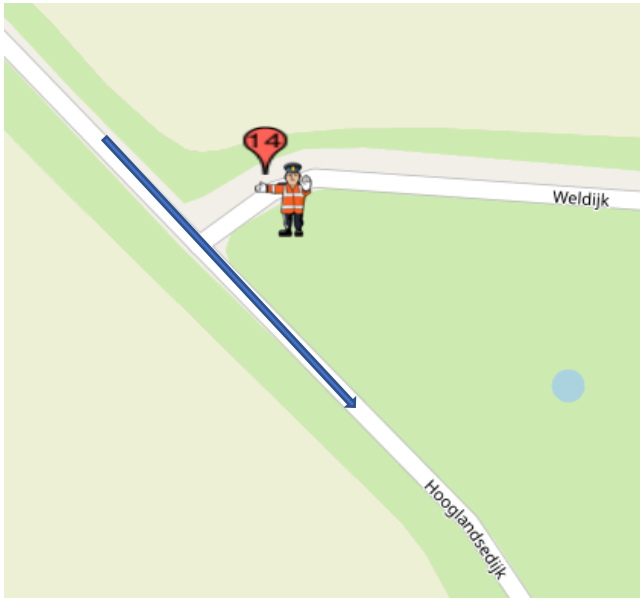

POST 14 (grote ronde en middelroute)

⇨ Grote ronde (één doorkomst)

voor grote ronde: Koers rijdend op de Hooglandse-dijk, rechtdoor op de Hooglandsedijk.

Middel ronde (drie doorkomsten)

⇨ voor middel ronde: Koers rijdend op de Hooglandse-dijk, linksaf de Weldijk op.

na geluidswagen:
alleen verkeer toelaten 'met de koers mee'

na politiemotor:
geen verkeer toelaten.

Calamiteitentelefoon organisatie : +31617733553