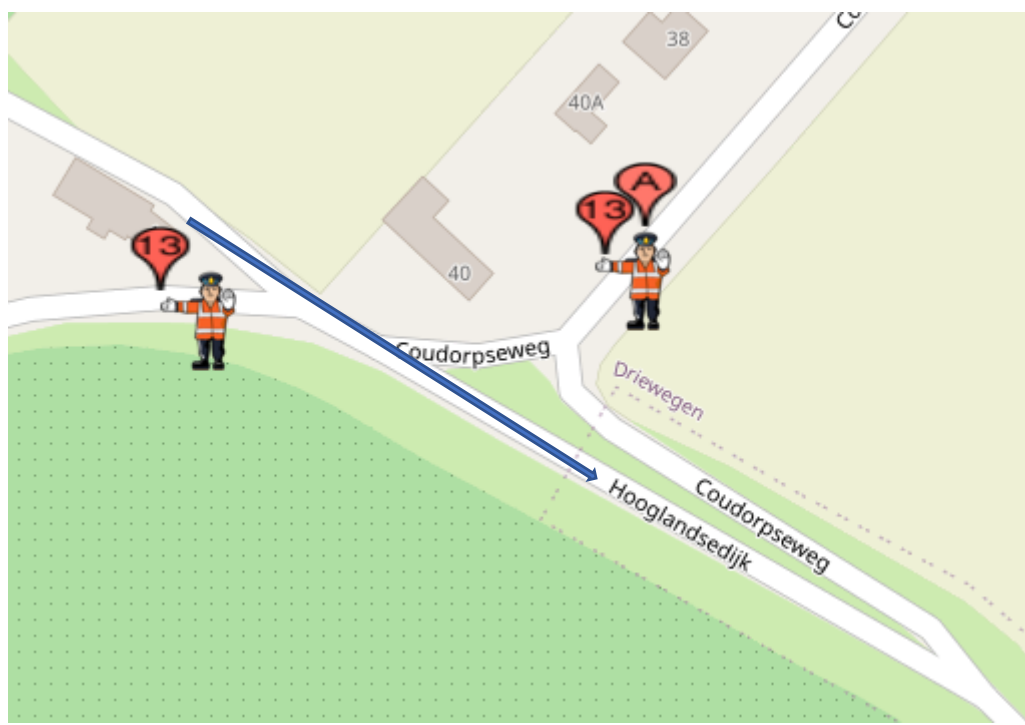

POST 13 en 13A

junior vrouwen zaterdag drie doorkomsten

Elite vrouwen zaterdag vier doorkomsten

Junior vrouwen zondag één doorkomst

Junior heren zondag vier doorkomsten

Post 13 (a) Hooglandsedijk-Coudorpseweg

Koers rijdend op de Hooglandsedijk rechtdoor op de Hooglandsedijk.

na geluidswagen:

alleen verkeer toelaten 'met de koers mee'

na politiemotor:

geen verkeer toelaten.

Calamiteitentelefoon organisatie : +31617733553