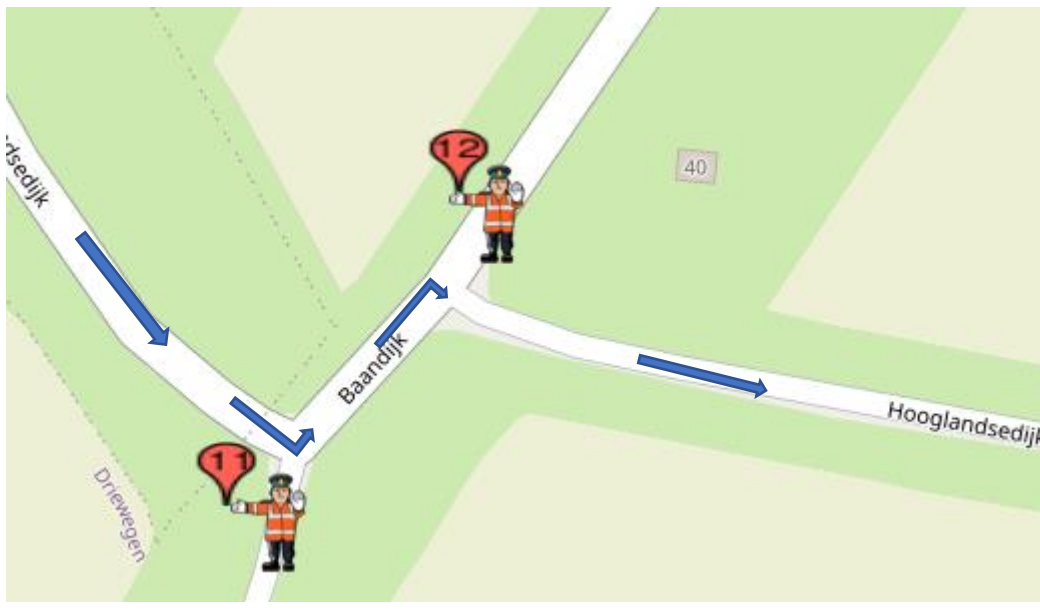

POST 11 en 12

junior vrouwen zaterdag drie doorkomsten

Elite vrouwen zaterdag vier doorkomsten

Junior vrouwen zondag één doorkomst

Junior heren zondag vier doorkomsten

Post 11 Westeindsedijk-Baandijk/staartsedijk

Koers rijdend op de Westeindsedijk, linksaf de Baandijk op.

Post 12 Baandijk-Hooglandsedijk

Koers rijdend op de Baandijk, rechtsaf de Hooglandsedijk op

na geluidswagen:

alleen verkeer toelaten 'met de koers mee'

na politiemotor:

geen verkeer toelaten.

Calamiteitentelefoon organisatie : +31617733553