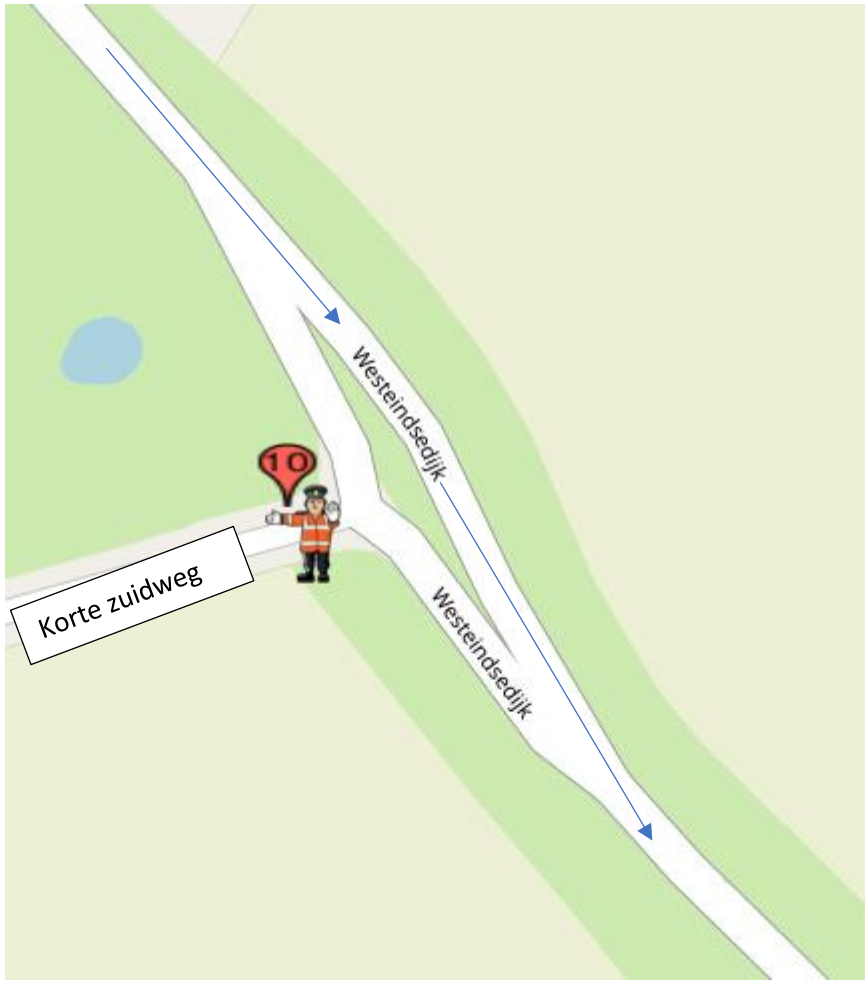

POST 10

junior vrouwen zaterdag drie doorkomsten

Elite vrouwen zaterdag vier doorkomsten

Junior vrouwen zondag één doorkomst

Junior heren zondag vier doorkomsten

Post 10 Westeindsedijk-Korte Zuidweg

Koers rijdend op de Westeindsedijk, rechtdoor op de Westeindsedijk.

na geluidswagen:

alleen verkeer toelaten 'met de koers mee'

na politiemotor:

geen verkeer toelaten.

Calamiteitentelefoon organisatie : +31617733553